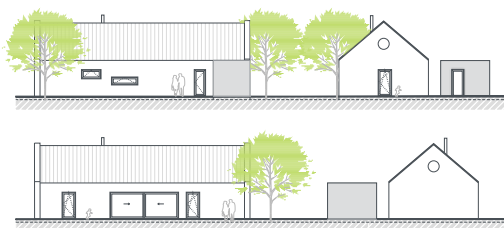

Rodinný dům C08 4+kk

LEGENDA MÍSTNOSTÍ

č.m.	název	plocha (m ²)
1.01	Předsíň	3,77
1.02	Chodba	5,38
1.03	WC	1,44
1.04	Technická místnost	3,06
1.05	Ložnice	8,78
1.06	Šatna	4,94
1.07	Koupelna	4,43
1.08	Obytný prostor s kuchyní	38,70
1.09	Chodba	2,00
1.10	Koupelna s vanou	4,38
1.11	Pokoj	11,86
1.12	Pokoj	12,37
G	Garáž	19,31
S	Sklad	8,16
Plocha celkem		109,27
Zastavěná plocha		140,33
Zpevněné plochy		79,67
Plocha pozemku		505

TRADIČNÍ DŮM PRO MODERNÍ RODINU

by bonalea group
& boqarchitekti.cz

0 1 2 5 m

Pohled na fasádu

Situace