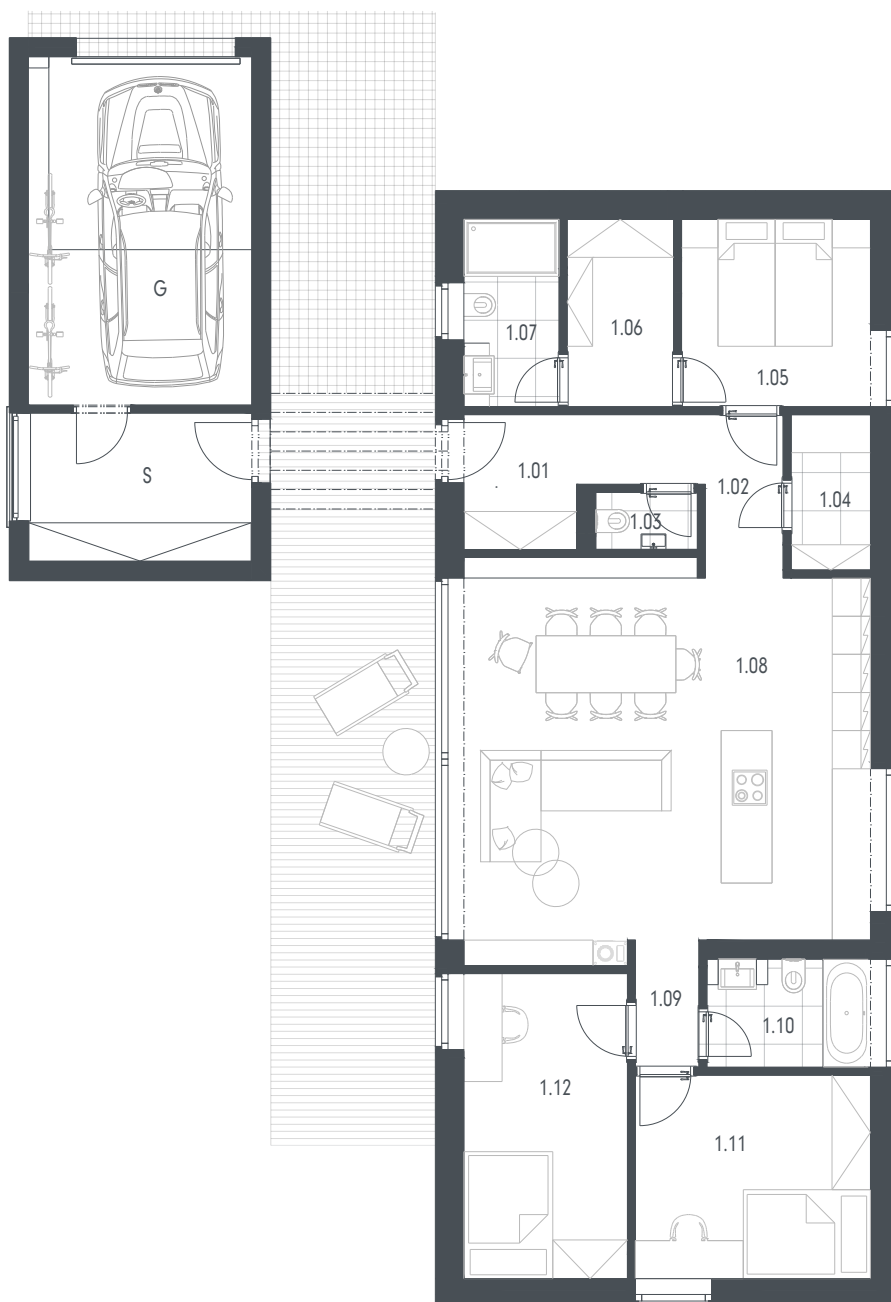

## Rodinný dům A05 4+kk

### LEGENDA MÍSTNOSTÍ

č.m.	název	plocha (m <sup>2</sup> )
1.01	Předsíň	3,77
1.02	Chodba	5,38
1.03	WC	1,44
1.04	Technická místnost	3,06
1.05	Ložnice	8,78
1.06	Šatna	4,94
1.07	Koupelna	4,43
1.08	Obytný prostor s kuchyní	38,70
1.09	Chodba	2,00
1.10	Koupelna s vanou	4,38
1.11	Pokoj	11,86
1.12	Pokoj	12,37
G	Garáž	19,31
S	Sklad	8,24
Plocha celkem		128,66
Zastavěná plocha		163,2
Zpevněné plochy		75,71
Plocha pozemku		600

### TRADIČNÍ DŮM PRO MODERNÍ RODINU

Pohled na fasádu

Situace